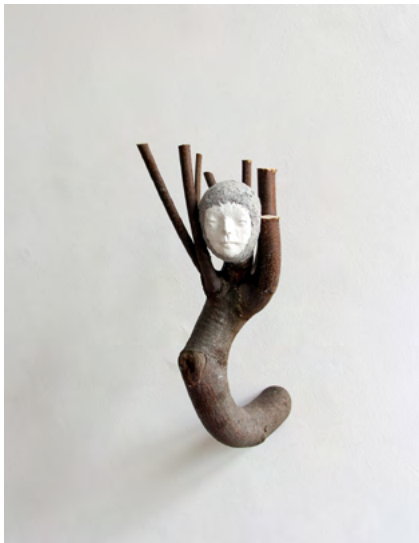

im Wald

im Wald / Nele Waldert

7.10.2018 - 18.11.2018

Ast, 2016
Pappmaché und Holz,
40 x 17 x 25 cm

Kulturforum Alte Post Neuss / Städtische Galerie

Eröffnung am So. 7.10.2018 um 11:30 Uhr

Begrüßung: Klaus Richter, Kurator der Ausstellung,
danach Dialog mit der Künstlerin
und dem Publikum.

„In meinen Plastiken kommen meine Gedanken zum Stillstand. Ich baue daraus begehbare Bilder, in denen Unbewegtes in Bewegung gerät, indem ich Altes mit Neuem und Bekanntes mit Fremdem verbinde. Ich zitiere traditionelle Handwerkstechniken und verbinde sie mit zeitgenössischer Kunst. Ich kombiniere moderne Materialien mit traditioneller Bildhauerei. So verflechte ich Vergangenheit und Gegenwart und rufe ein Repertoire an kulturgeschichtlichem und kollektiven Wissen auf, das für jeden in unserem Kulturkreis lesbar ist“